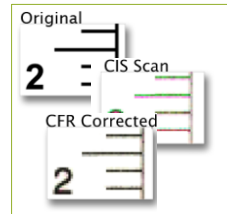

Gölgeler ve istenmeyen arka planları baskılar

Contex CFR ile (Renk Saçak Uzaklaştırma) mükemmel çizgiler

Daha fazlası için contex.com

Contex IQ  
"A" Grade

Profesyonel renk sonuçları için X-Rite i1 Profilleri