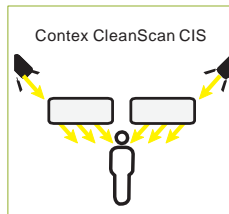

Optimal ergonomic için yüksekliği ayarlanabilir stand.

Gölgeler ve istenmeyen arka planları baskılar