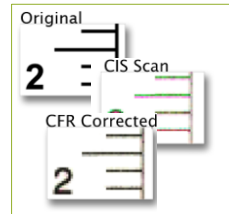

Phone: +45 4814 1122

info@contex.com

Renklerde daha hızlı, daha iyi görüntü kalitesi, bulut etkinleştirilmiş benzersiz teknoloji.

Optimal ergonomic için yüksekliği ayarlanabilir stand.

Gölgeler ve istenmeyen arkaplanları baskılar