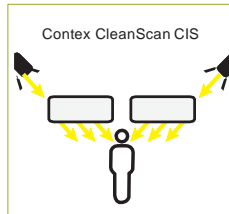

Phone: +45 4814 1122

info@contex.com

Renklerde daha hızlı, daha iyi görüntü kalitesi, bulut etkinleştirilmiş benzersiz teknoloji.

Optimal ergonomic için yüksekliği ayarlanabilir stand.

Gölgeler ve istenmeyen arkaplanları baskılar