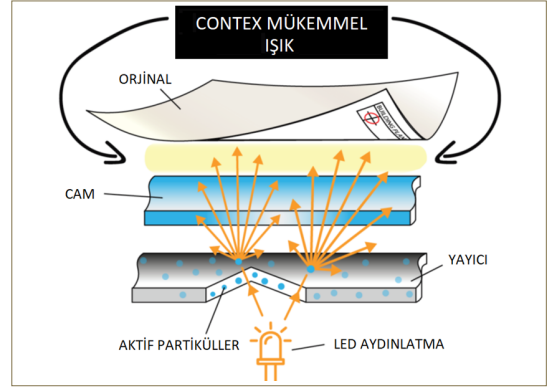

Renk reproduksiyonunda lider.