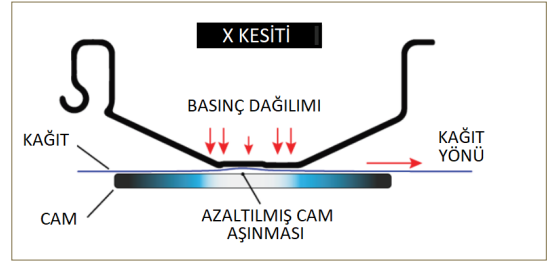

Yeni temassız cam sistemi, bakım ve arıza süresini azaltır.

Çeşitli çözümler, çalışma biçiminize adapte olur ve iş akışınıza sorunsuz bir şekilde uyum sağlar.